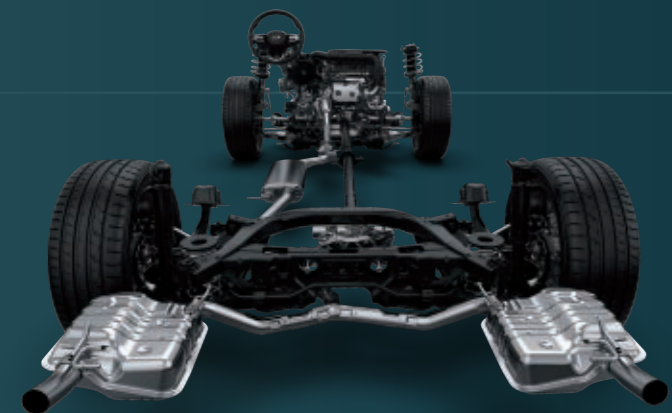

СИСТЕМА ПОМОЩИ ПРИ ПАРКОВКЕ

ПЕРЕДОВЫЕ РЕШЕНИЯ

ИНТЕРАКТИВНЫЕ ТЕХНОЛОГИИ ПОМОЩИ ВОДИТЕЛЮ

СИСТЕМА УПРАВЛЕНИЯ С ДОПОЛНЕННОЙ РЕАЛЬНОСТЬЮ

ВСЕСТОРОННЯЯ ЗАЩИТА

ВЫСОКИЙ УРОВЕНЬ ЗАЩИТЫ
ОТ СТОЛКНОВЕНИЙ

НОВЫЙ УРОВЕНЬ ПРЕВОСХОДСТВА

ПРЕВОСХОДСТВО, РОЖДЕННОЕ ИСКЛЮЧИТЕЛЬНЫМ ДИЗАЙНОМ
И ТЕХНОЛОГИЯМИ, ПОСТОЯННЫМ ПОИСКОМ ИДЕЙ И НОВЫХ
РЕШЕНИЙ

НОВЫЙ
G58

ВЫСОКОПРОИЗВОДИТЕЛЬНОЕ ШАССИ

**МОЩНЫЙ ДВИГАТЕЛЬ 2.0T GDI
ЯПОНСКАЯ 8-СТУПЕНЧАТАЯ ТРАНСМИССИЯ
ТРЕТЬЕГО ПОКОЛЕНИЯ**