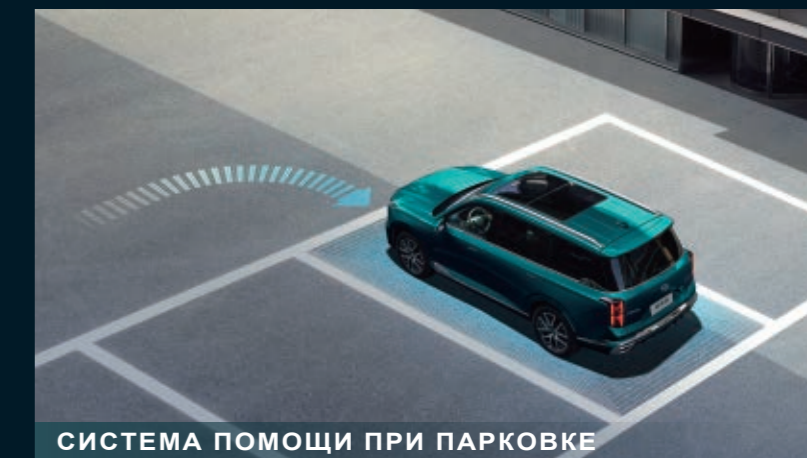

РАЗЛИЧНЫЕ ВАРИАНТЫ РАССАДКИ

ПРОСТОРНЫЙ 7-МЕСТНЫЙ САЛОН / 2+3+2, ЭЛЕКТРОПРИВОД ЗАДНЕГО РЯДА СИДЕНИЙ, ЛЕГКОЕ УПРАВЛЕНИЕ ВСЕГО ОДНИМ НАЖАТИЕМ.

РАСКРОЙТЕ
ВООБРАЖЕНИЕ
**ЗАГЛЯНИТЕ
В БУДУЩЕЕ**

ПЕРЕДОВЫЕ ТЕХНОЛОГИИ
И НОВЫЙ ИНТЕРФЕЙС ОТКРЫВАЮТ
БЕЗГРАНИЧНЫЕ ВОЗМОЖНОСТИ