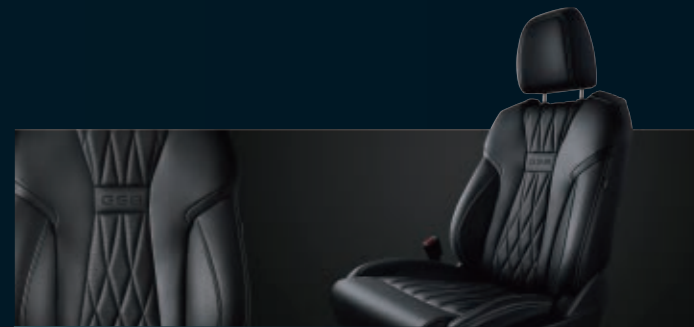

РОСКОШЬ, ВОПЛОЩЕННАЯ
В КАЖДОЙ ДЕТАЛИ

РОСКОШНЫЙ САЛОН

ФУНКЦИОНАЛЬНЫЙ, ТИХИЙ, ПРОСТОРНЫЙ

ТРИ РЯДА СИДЕНИЙ С ЭЛЕКТРОПРИВОДОМ ДЛЯ КОМФОРТНОЙ РЕГУЛИРОВКИ

ПРОСТРОЧКА В ФОРМЕ КРИСТАЛЛА

ПЕРФОРИРОВАННАЯ КОЖА С РОМБОВИДНЫМ УЗОРОМ. ВОПЛОЩЕНИЕ ИЗЫСКАННОСТИ И МОЩИ ОТ ВЫШИВКИ ЛОГОТИПА ДО МАЛЕЙШЕГО СТЕЖКА